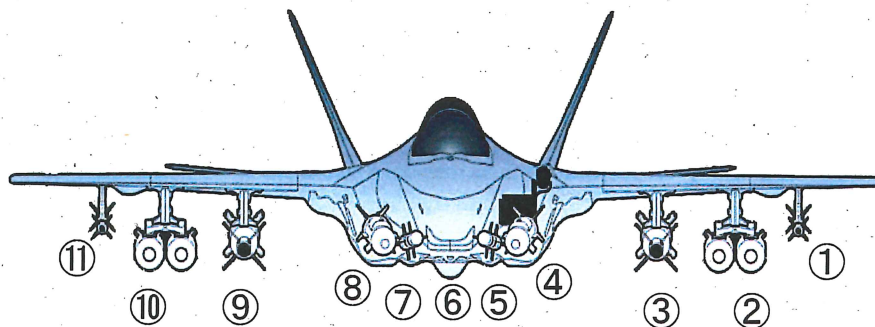

注意

特に嚴重な取扱いを要する

F-35の兵装搭載能力について(1/2)

- F-35はF-22等の他のステルス戦闘機と同様に、兵装類を搭載してもステルス性を損なわないようにするため、胴体中央下部にウェポンベイを有している。
- また、任務に応じてより多くの兵装を搭載するため、主翼下等にもウェポンステーションを有している。

	⑪	⑩	⑨	⑧	⑦	⑥	⑤	④	③	②	①	計
AIM-120C				1	1		1	1				4
AIM-9X	1										1	2
25mm Gun												181発
JDAM(2,000-lb)				1				1				2
SDB1				4				4				8
Paveway II		1	1	1				1	1	1		6
最大搭載重量(lbs.)	300	2500	5000	2500	350	1000	350	2500	5000	2500	300	18000以上

※ ④、⑤、⑦、⑧番の兵装ステーションは機内搭載用

※ 日本に導入開始時の搭載可能兵装

※ 赤枠内取扱嚴重注意