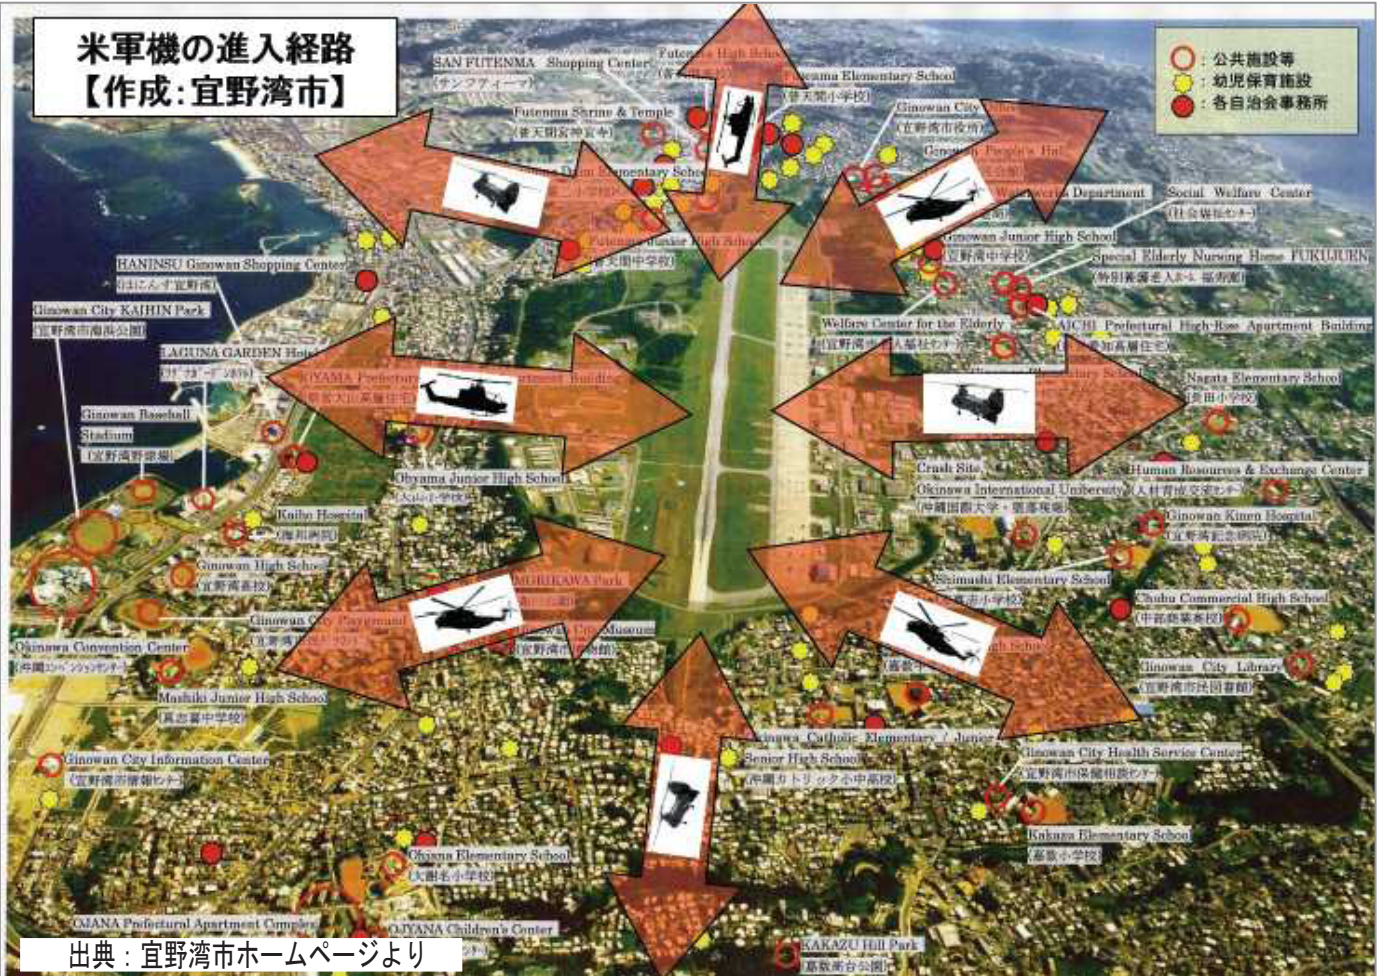

普天間基地所属機の飛行ルート図

予算委員会提出資料—NO2 (パネル②)

日本共産党

笠井 亮