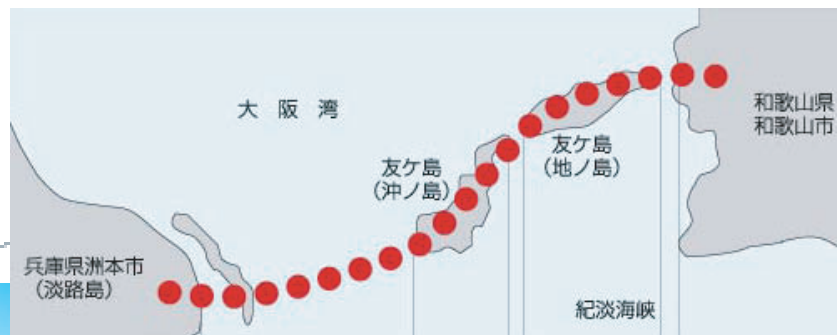

6本の長大橋道路

関門海峡道路

紀淡連絡道路

東京湾口道路

伊勢湾口道路

島原天草長島連絡道路

豊後伊予連絡道路

出典：各長大橋の図面は、国土交通省資料、東京湾口道路 HP をもとに作成